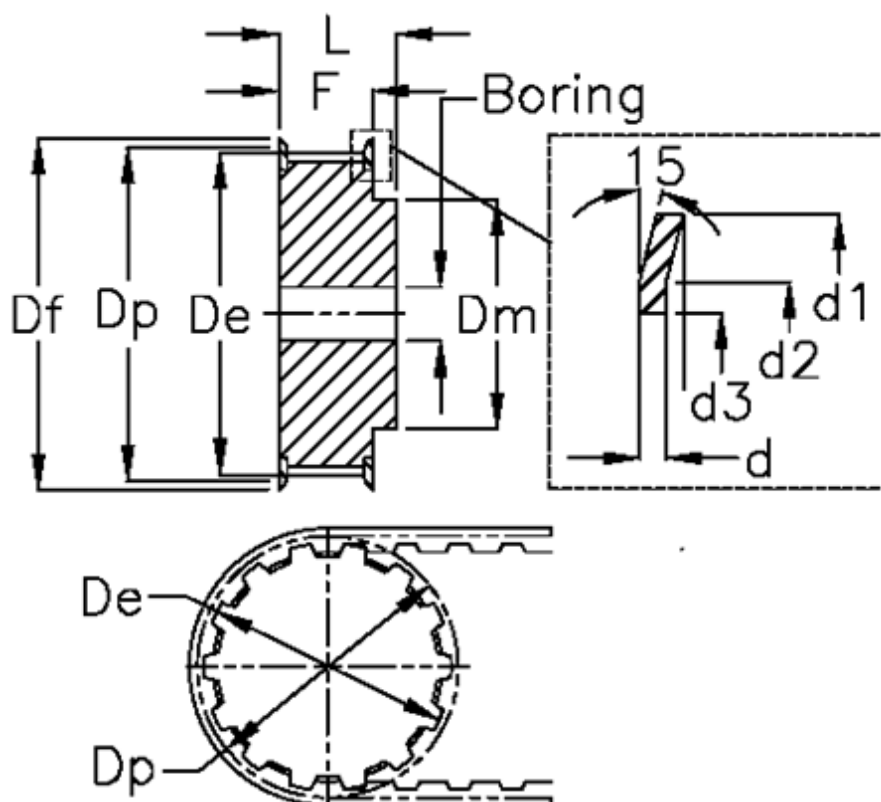

Varenummer: 60415221030  
 Beskrivelse: Tandremskive 21 AT5 30/2

## Mål

d = 1	F = 15
d1 = 51	Flangetype = F19
d2 = 47	Forboring = 8
d3 = 40	L = 21
De = 46.55	Rembredde = - 10 mm
Df = 51	Tandantal = 30
Dm = 34	Type = AT5
Dp = 47.8	V•gt = 0.076